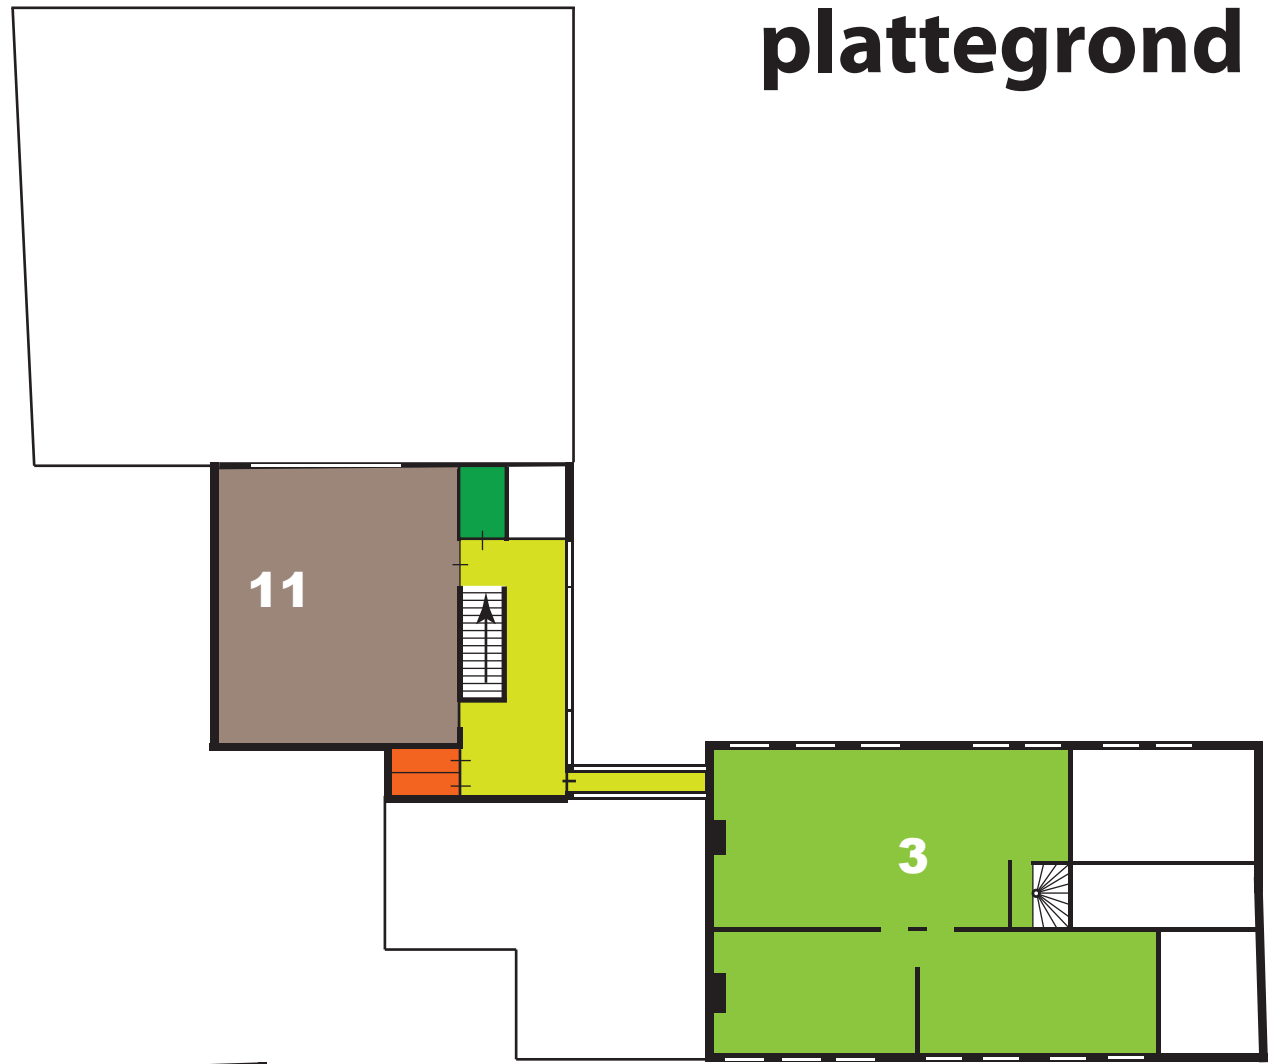

Museum Rijswijk

plattegrond

eerste verdieping - first floor

begane grond - ground floor

INGANG - ENTRANCE

kelder - basement

	receptie - museumwinkel reception - museumshop
	toiletten - toilets
	koffieruimte - coffeecorner
	lift - elevator
	tentoonstelling - exhibition
1	tuingalerij
2	grote zaal
3	bovenzalen Tollenshuis
4	salon
5	Tollenskamer
6	tuinkamer
7	oude hal
8	kabinet
9	kelder
10	auditorium - auditorium
11	RHI